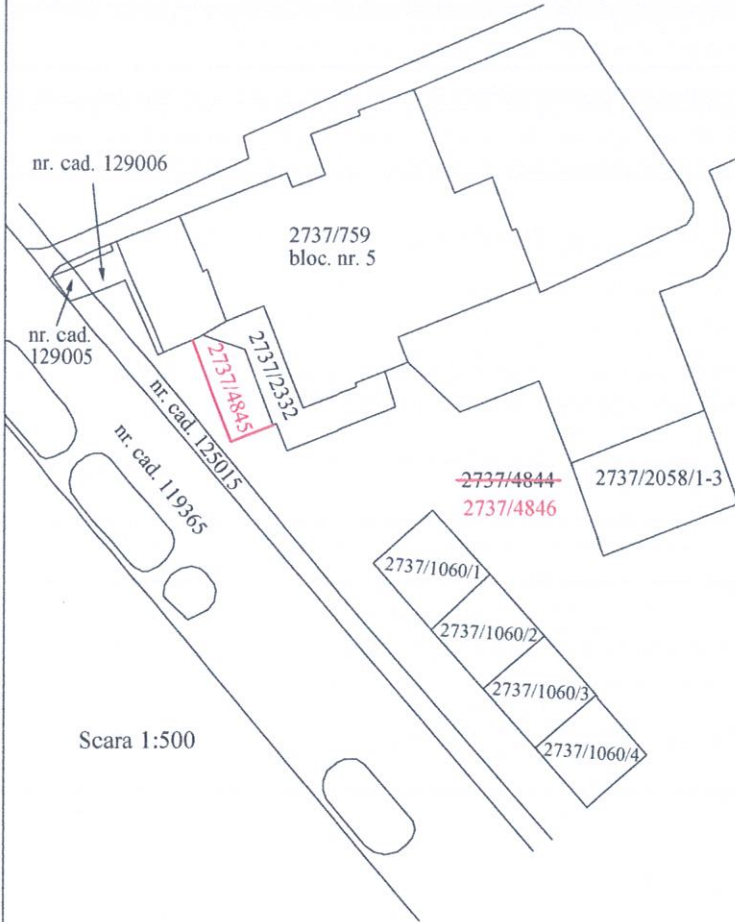

PLAN DE AMPLASAMENT SI DELIMITARE A IMOBILULUI

cuprins in

C.F. 104479 Baia Mare, nr. top. 2737/4844

Loc. Baia Mare, str. Garii nr. 5, UAT Baia Mare, Jud. Maramures

INTRAVILAN

Scara 1:500

Dupa atribuire numar cadastral
Scara 1:200

Inainte de dezmembrare (situatia existenta)				Dupa dezmembrare (situatia propusa)		
Nr. CF	Nr. Top.	Suprafata (mp)	Proprietar	Nr. Top.	Suprafata (mp)	Proprietar
104479	2737/4844	1150883	Statul Roman	2737/4845	20	Municipiul Baia Mare domeniul privat
				2737/4846	1150863	Statul Roman
TOTAL		1150883		TOTAL	1150883	

Dupa atribuire nr. cadastral				
Nr. Top.	Suprafata (mp)	Proprietar	Nr. Cadastral	Suprafata (mp)
2737/4846	20	Municipiul Baia Mare - domeniul privat	-----	20
TOTAL	20		TOTAL	20

Data
13.03.2024

Executant:
Ing. ALBEI ALEXANDRU

DEFASURATOR

cu situatia dezmembrarilor nr. topografic 2737/4839
inregistrat in CF 104479 Municipiul Baia Mare

Inainte de dezmembrare (situatia existenta)				Dupa dezmembrare (situatia propusa)		
Nr. CF	Nr. Topo.	Suprafata (mp)	Proprietar	Nr. Topo.	Suprafata (mp)	Proprietar
104479	2737/4839	1150919	Statul Roman	2737/4840	25	Municipiul Baia Mare
				2737/4841	1150894	Statul Roman
	2737/4841	1150894	Statul Roman	2737/4842	7	Municipiul Baia Mare
				2737/4843	4	Municipiul Baia Mare
				2737/4844	1150883	Statul Roman