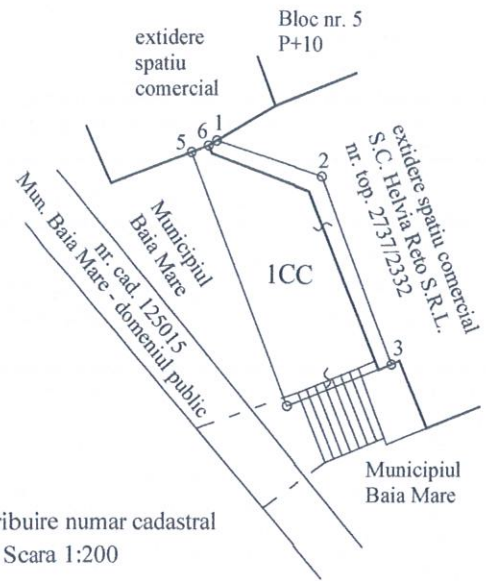

PLAN DE AMPLASAMENT SI DELIMITARE A IMOBILULUI

cuprins in

C.F. 104479 Baia Mare, nr. top. 2737/4844

Loc. Baia Mare, str. Garii nr. 5, UAT Baia Mare, Jud. Maramures

INTRAVILAN

Scara 1:500

Dupa atribuire numar cadastral
Scara 1:200

Inainte de dezmembrare (situatia existenta)				Dupa dezmembrare (situatia propusa)		
Nr. CF	Nr. Top.	Suprafata (mp)	Proprietar	Nr. Top.	Suprafata (mp)	Proprietar
104479	2737/4844	1150883	Statul Roman	2737/4845	20	Municipiul Baia Mare domeniul privat
				2737/4846	1150863	Statul Roman
TOTAL		1150883		TOTAL	1150883	

Dupa atribuire nr. cadastral				
Nr. Top.	Suprafata (mp)	Proprietar	Nr. Cadastral	Suprafata (mp)
2737/4846	20	Municipiul Baia Mare - domeniul privat	-----	20
TOTAL	20		TOTAL	20

Data
13.03.2024

Executant:
Ing. ALBEI ALEXANDRU

DEFASURATOR

cu situatia dezmembrarilor nr. topografic 2737/4839
inregistrat in CF 104479 Municipiul Baia Mare

Inainte de dezmembrare (situatia existenta)				Dupa dezmembrare (situatia propusa)		
Nr. CF	Nr. Topo.	Suprafata (mp)	Proprietar	Nr. Topo.	Suprafata (mp)	Proprietar
104479	2737/4839	1150919	Statul Roman	2737/4840	25	Municipiul Baia Mare
				2737/4841	1150894	Statul Roman
	2737/4841	1150894	Statul Roman	2737/4842	7	Municipiul Baia Mare
				2737/4843	4	Municipiul Baia Mare
				2737/4844	1150883	Statul Roman